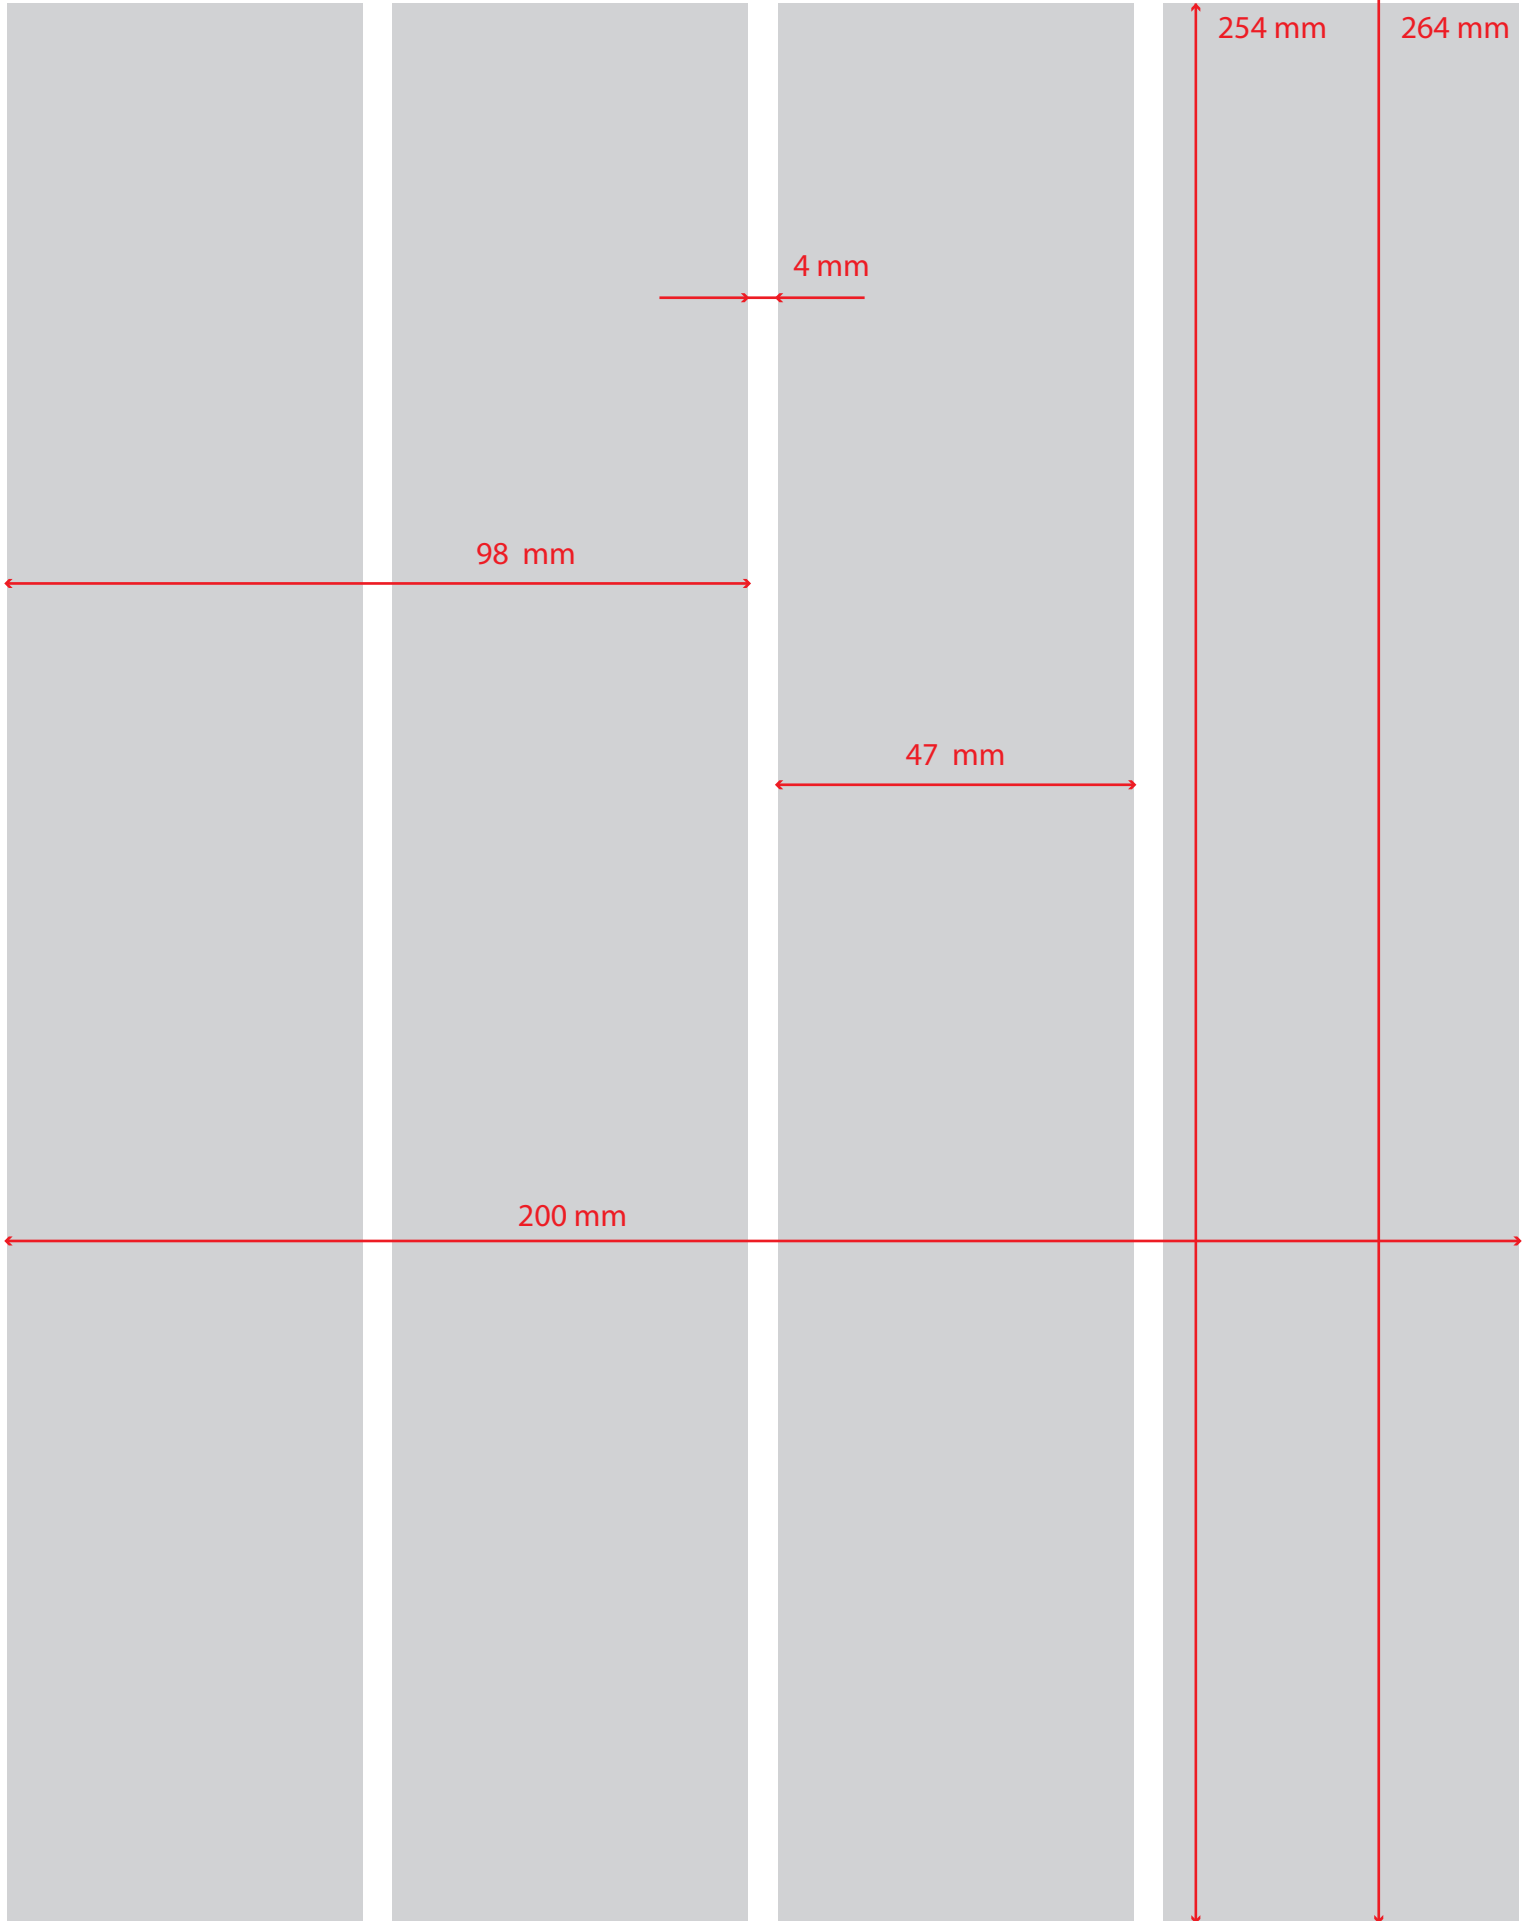

Dimensions publicité «Les immigrants de la Capitale»

carte d'affaires (98 mm x 47 mm)

carte d'affaires  
(47 mm x 98 mm)

carte d'affaires double (98 mm x 94 mm)

huitième de page  
(47 mm x 125 mm)

bannière (200 mm x 45 mm)

bannière intermédiaire (200 mm x 65 mm)

maxi bannière (200 mm x 80 mm)

quart de page (98 mm x 125 mm)

demie page (200 mm x 125 mm)